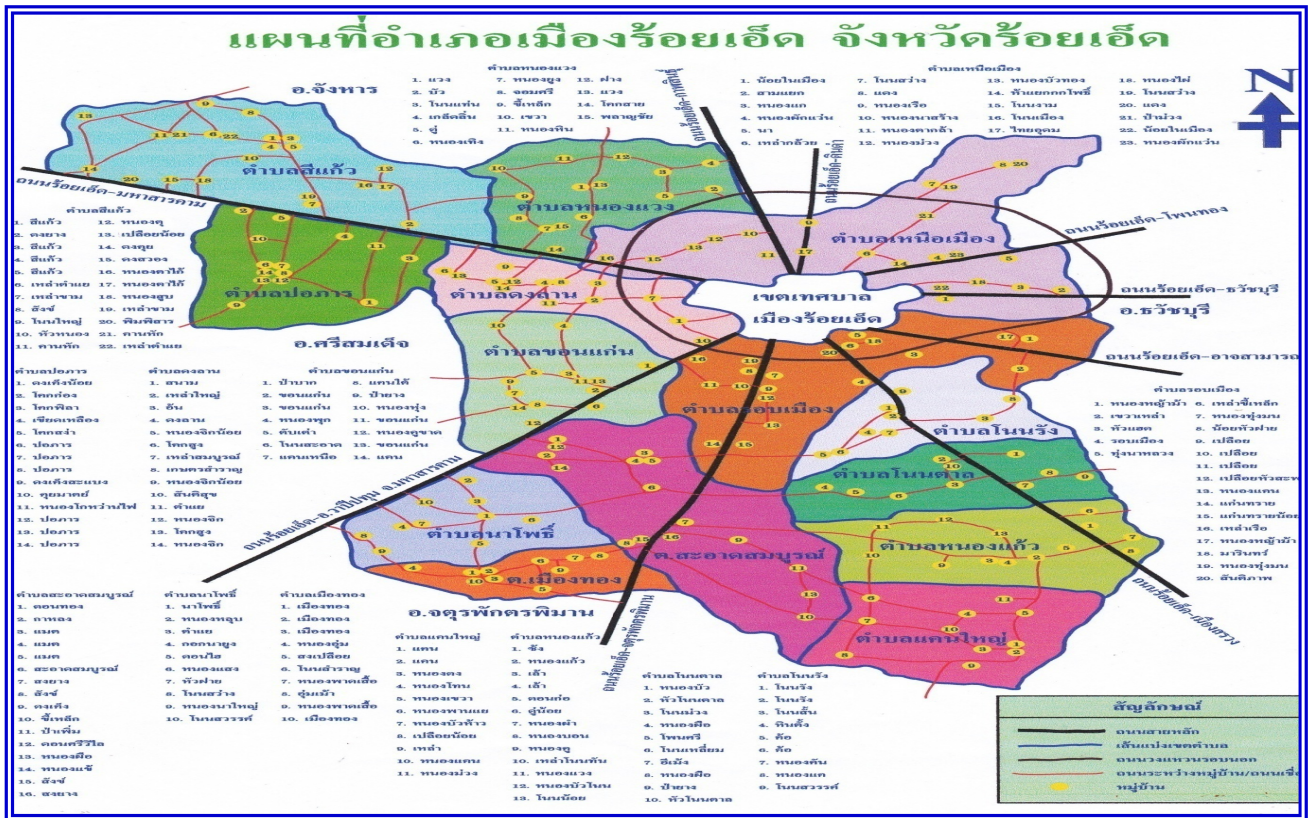

## พื้นที่รับผิดชอบ/ข้อมูลท้องถิ่นอำเภอเมืองร้อยเอ็ด

### พื้นที่รับผิดชอบ

เขตปกครอง 15 ตำบล ประกอบด้วย (1 เทศบาลเมือง 3 เทศบาลตำบล และ 11 อบต. รวม 201 หมู่บ้าน กับ 20 ชุมชน

#### อาณาเขต

- ทิศเหนือติดต่อเขต อ.จันทรา อ.เชียงขวัญ
- ทิศใต้ติดต่อเขต อ.จตุรพักตรพิมาน อ.เมืองสรวง
- ทิศตะวันออกติดต่อเขต อ.ธวัชบุรี อ.อาจสามารถ
- ทิศตะวันตกติดต่อเขต อ.ศรีสมเด็จ จ.มหาสารคาม

## การแบ่งเขตการปกครองและความรับผิดชอบของสถานีตำรวจภูธรเมืองร้อยเอ็ด แบ่งการรับผิดชอบโซนเหนือ/โซนใต้

- มีจำนวน 15 ตำบล ประกอบด้วย 1 เทศบาลเมือง 3 เทศบาลตำบล และ 11 อบต.  
รวม 201 หมู่บ้าน กับ 20 ชุมชน